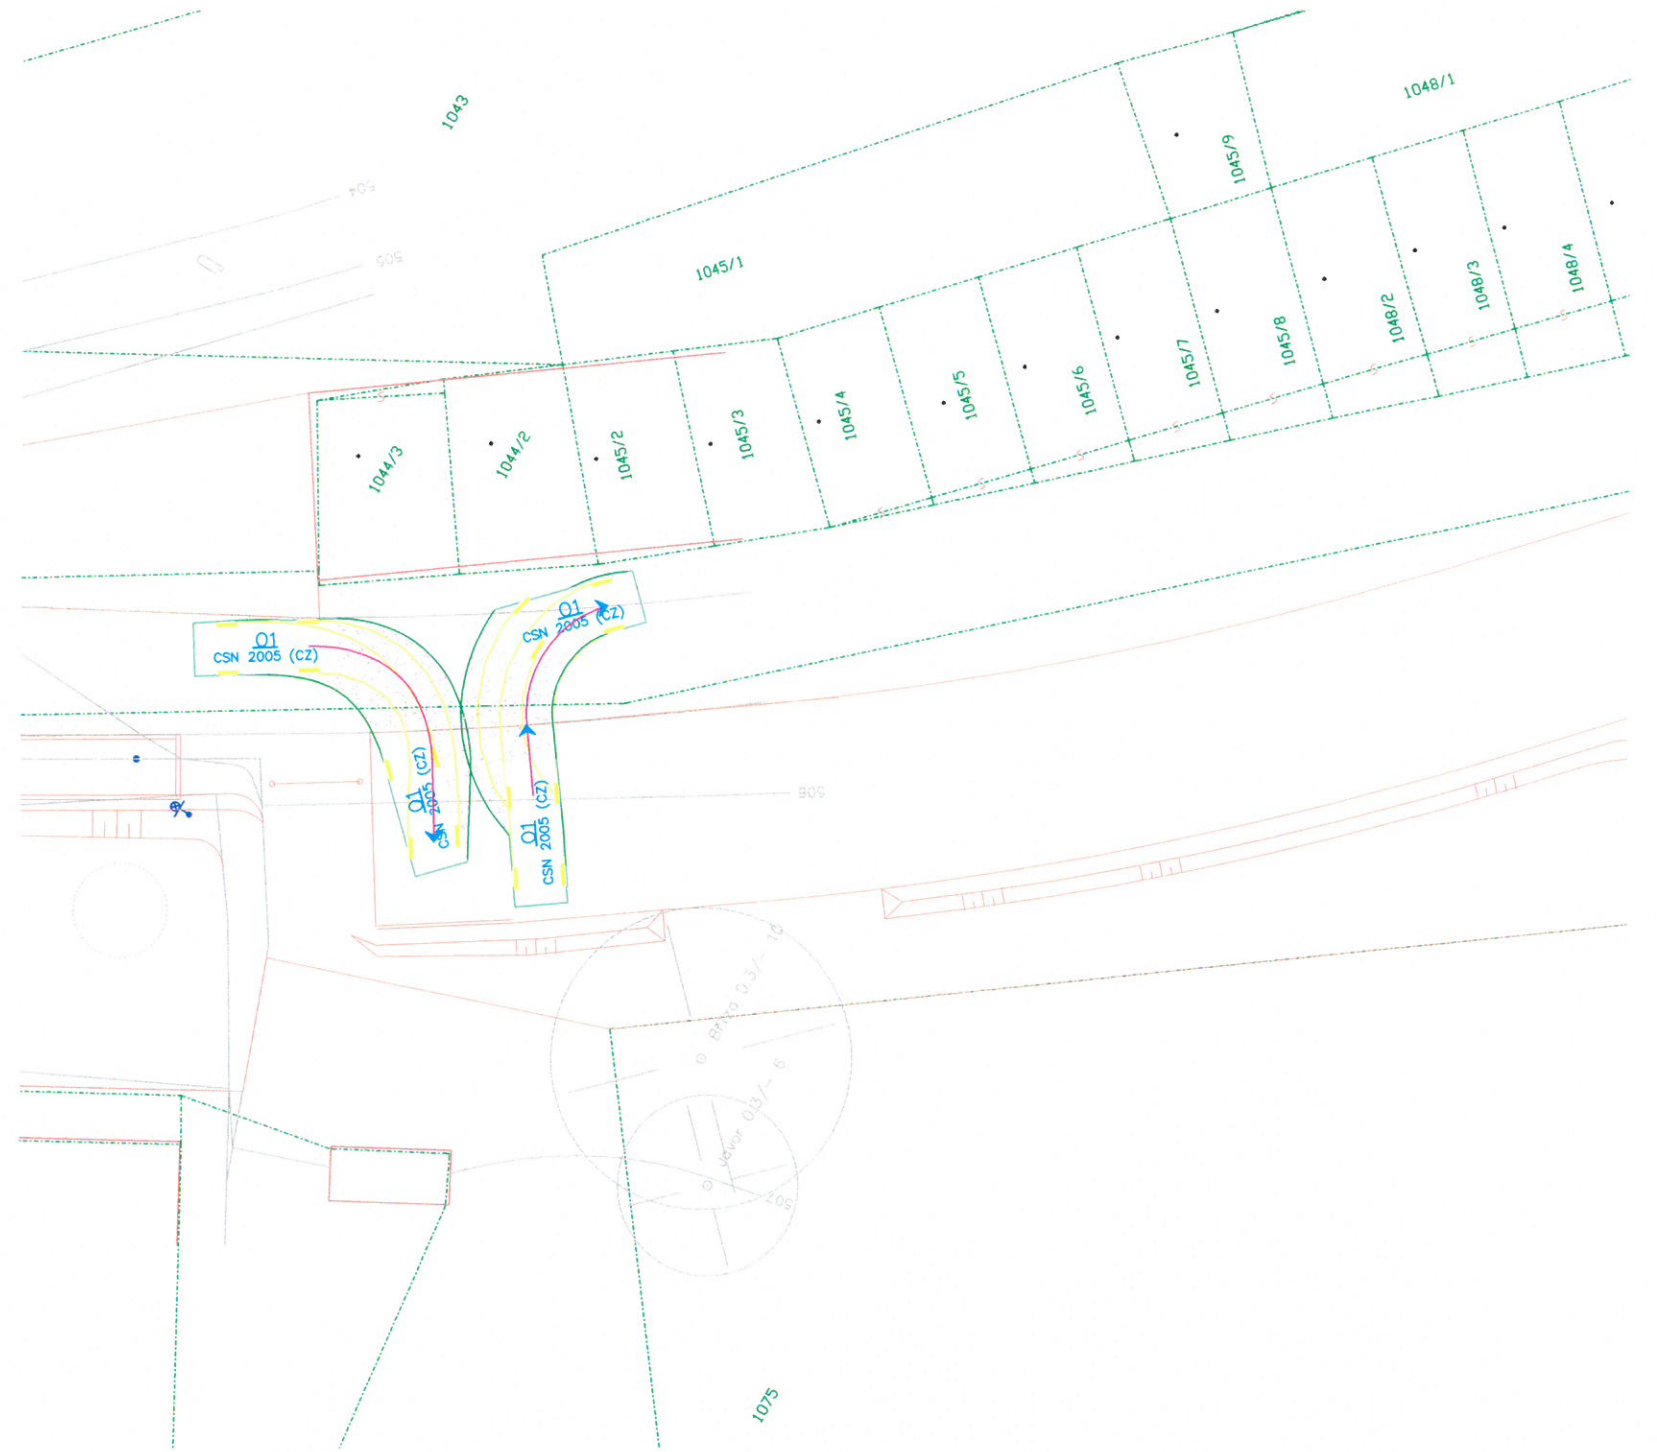

O1

metry
 Šířka : 1.76
 Rozchod : 1.76
 Čas plného rejdu : 6.0
 Úhel řízení : 36.1

D.6 PRŮKAZ PRŮJEZDU